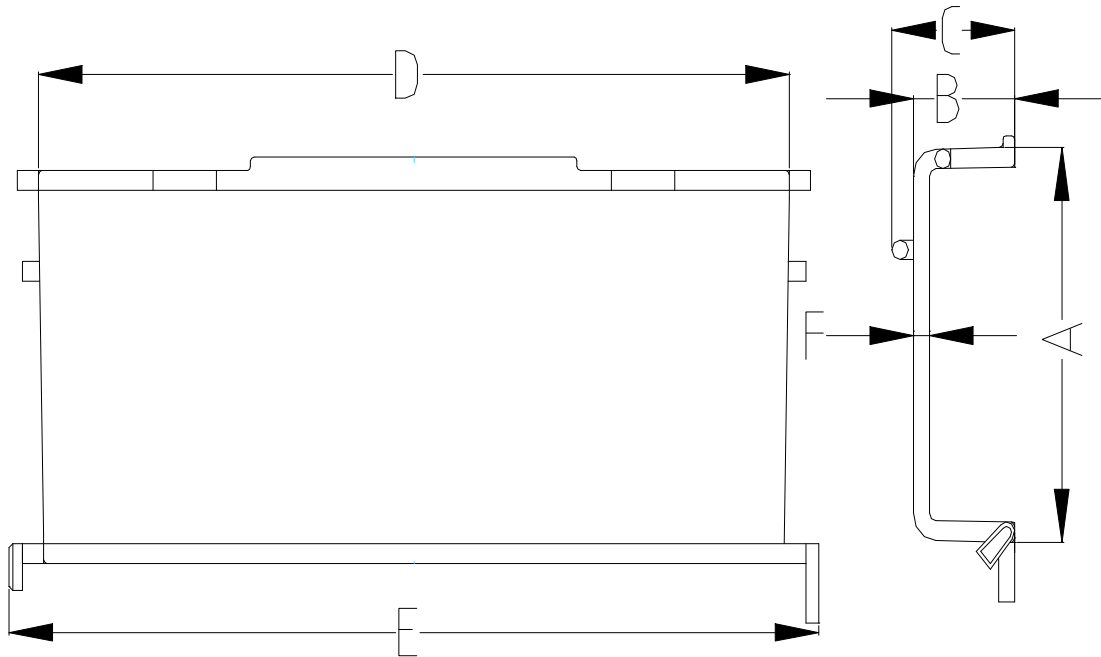

Maße und Gewichte PLK Klappen

Klappe für...	A	B	C	D	E	F	Gewicht g
PLK 1	91,5	10,0	18,0	251,0	267,0	3,05	107,0
PLK 1 C	64,5	10,0	17,0	251,5	267,0	3,05	104,0
PLK 2 A	91,0	11,0	14,0	170,0	179,5	2,8	62,0
PLK 2	57,5	21,0	24,0	169,0	178,5	2,8	45,5
PLK 3 + 3A	50,0	16,0	19,0	115,0	125,0	2,6	24,0